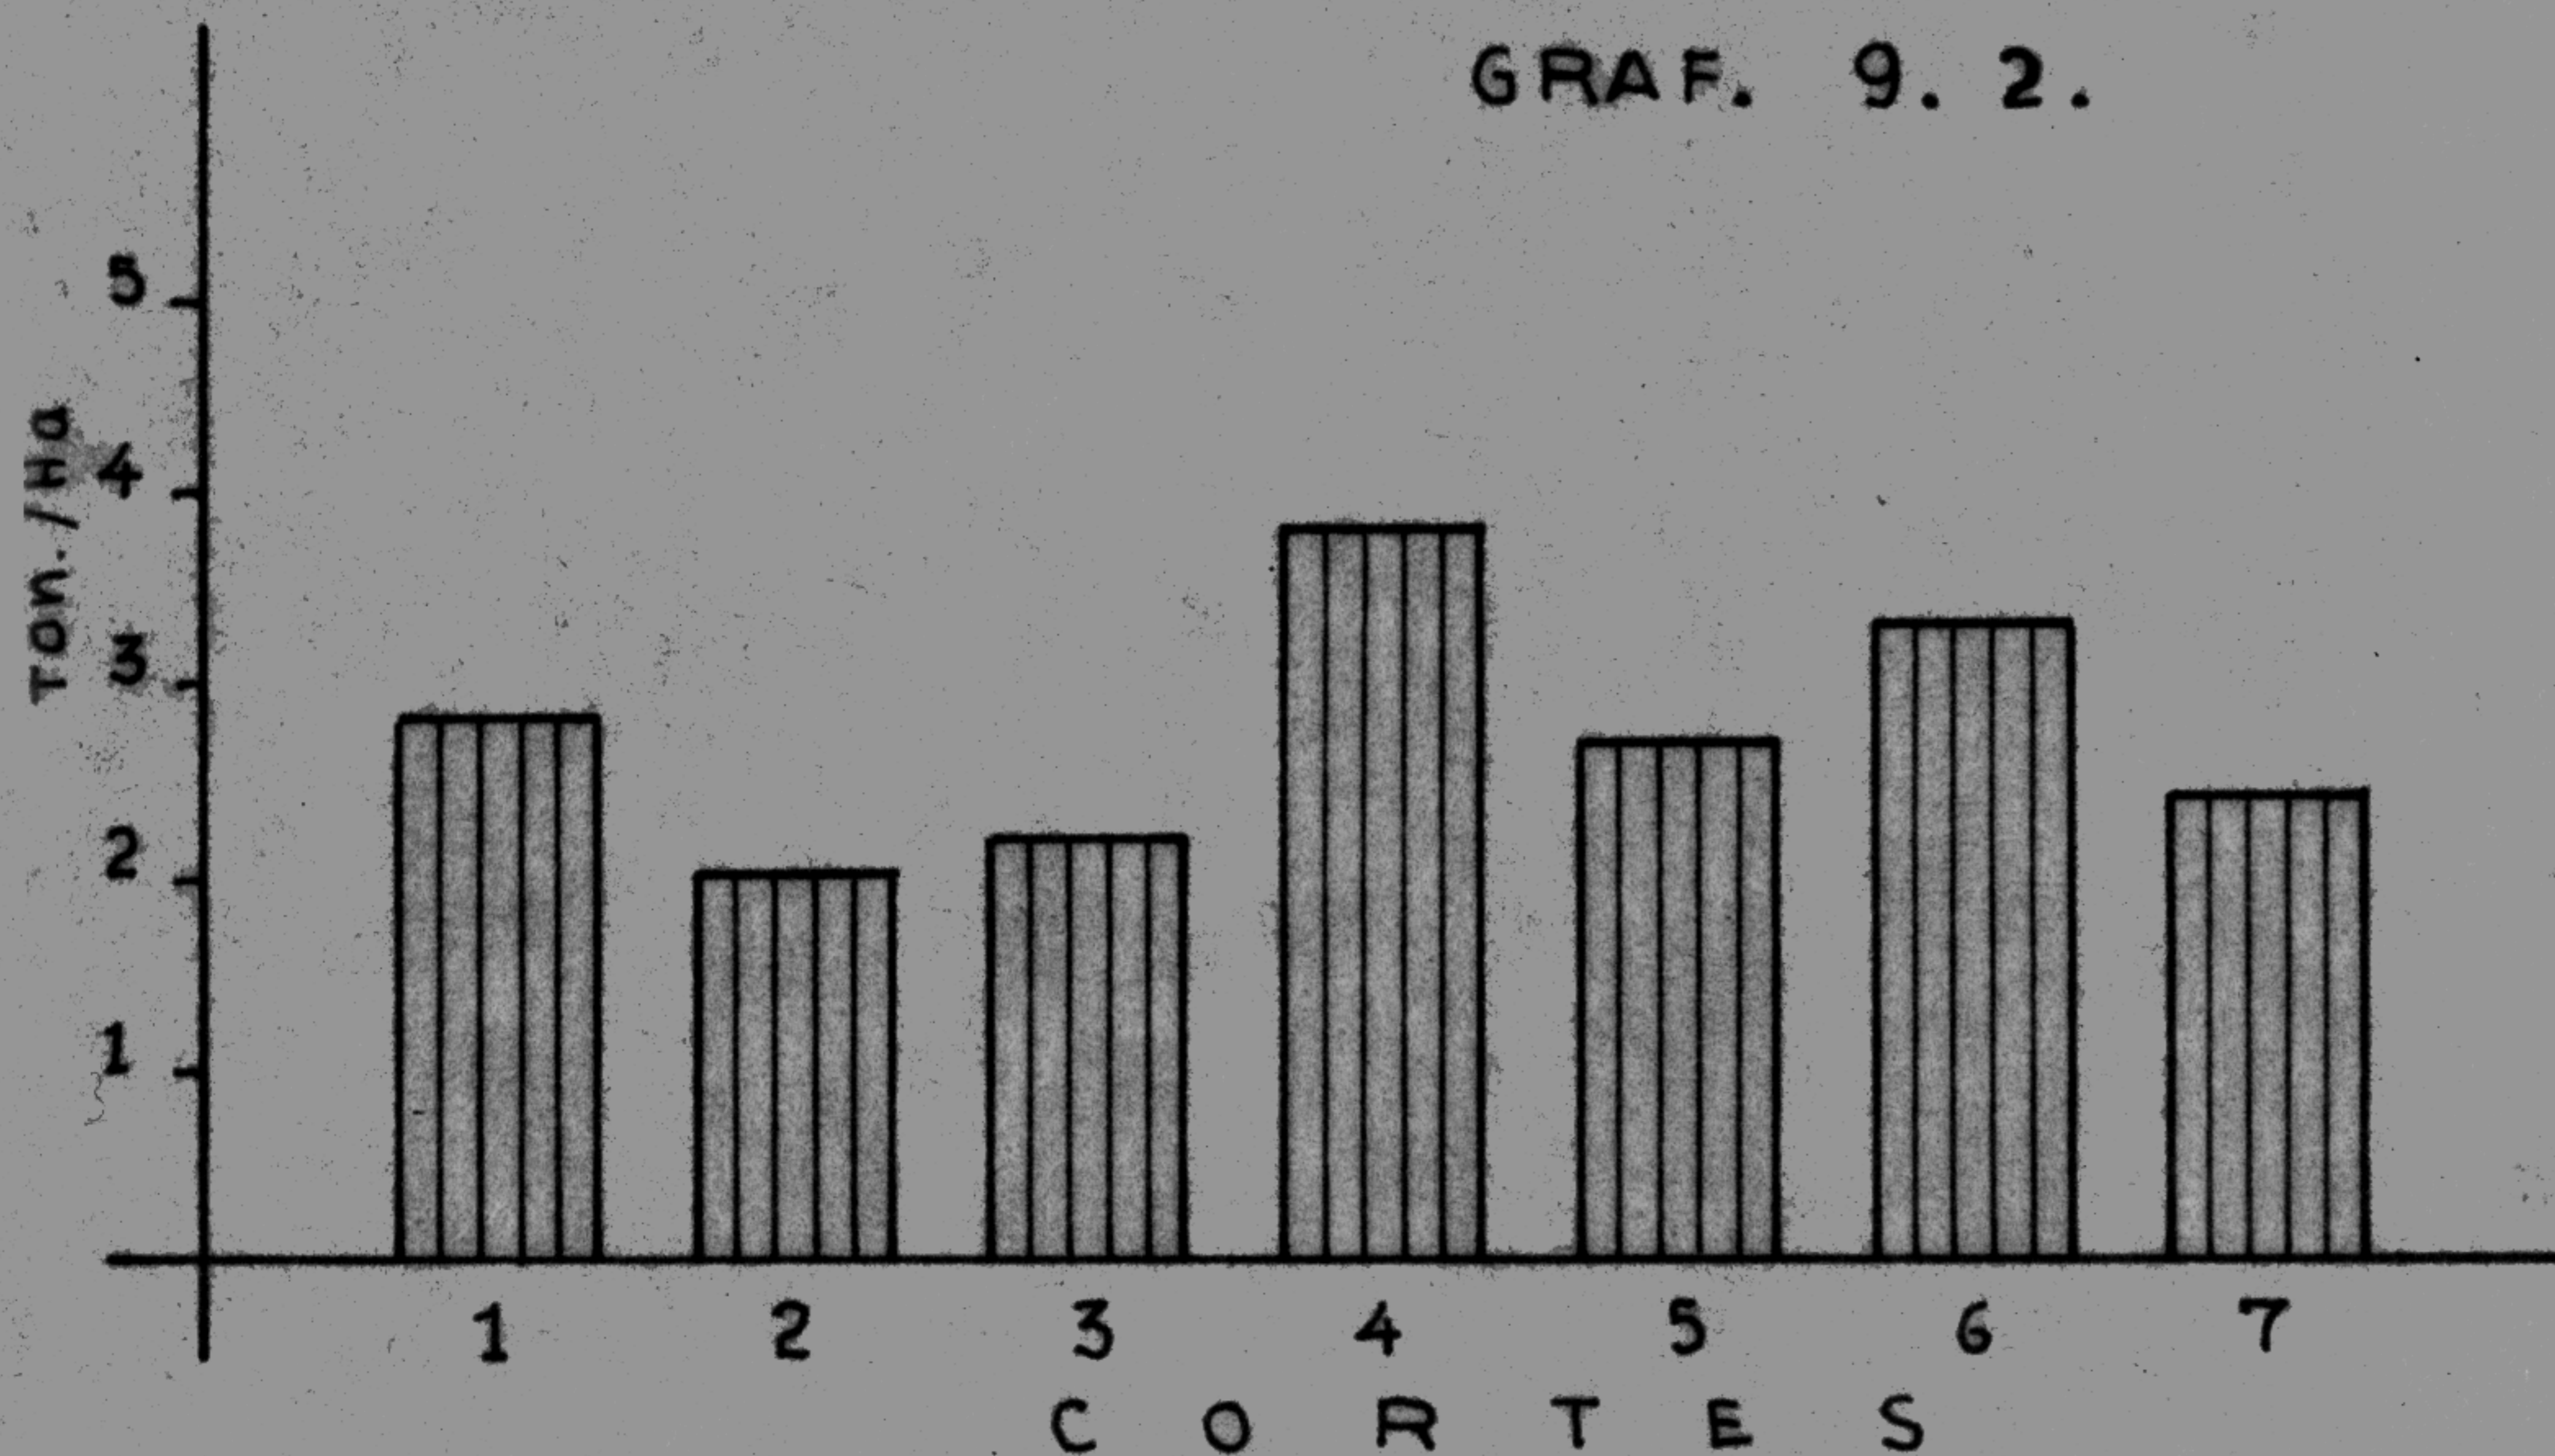

TRATAMIENTO 9
 TRIFOLIUM RESUPINATUM 100 %.

GRAF. 9. 1

GRAF. 9. 2.

REFERENCIAS :

GRAF. 9. 1. RENDIMIENTO EN MATERIA VERDE POR CORTE (Ton./Ha.)
 GRAF. 9. 2. RENDIMIENTO EN MATERIA SECA POR CORTE (Ton./Ha.)